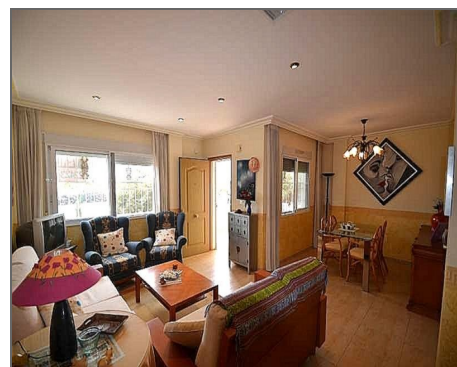

Casas adosadas a la venta en Torrevieja

Ref: 690048

Bedrooms: 4

Bathrooms: 3

Build: 148m²

Plot: 141m²

Esta GRAN casa de CUATRO dormitorios está ubicada muy cerca de Torrevieja y VISTAS AL PARQUE NATURAL protegido y al MAR MEDITERRÁNEO más allá. Cuenta con MUCHO ESPACIO EXTERIOR y tiene el potencial de convertirse en una propiedad de CINCO DORMITORIOS que ofrece una gran oportunidad para un inversor que busca una propiedad con oportunidad de alquiler o para una familia más grande. Hay un camino privado para estacionar su automóvil de manera segura con escalones que conducen a un área