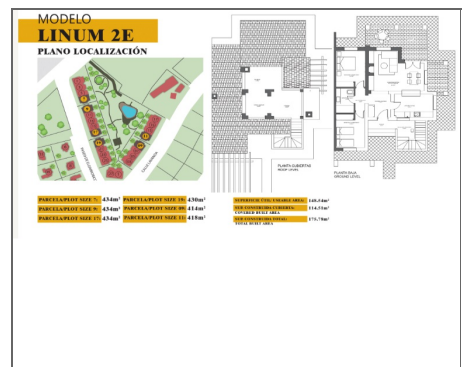

Casas adosadas a la venta en Fuente Alamo

Ref: 690641

**Bedrooms: 2**

**Bathrooms: 1**

**Build: 414m<sup>2</sup>**

**Plot: 175m<sup>2</sup>**

ALTOS DE PALOS - LINUM 2E - Hay siete modelos diferentes de casas para elegir, diseñados para adaptarse al gusto de cada uno. Diseños rústicos combinados con materiales de primera calidad y un enfoque en el espacio de vida cómoda que hay algo para todos. Este diseño inusual tiene dos dormitorios y un baño. El salón tiene una torre y puertas que dan al porche cubierto. Esta urbanización se encuentra en una de las zonas más bellas de la Región de Murcia. Se encuentra al pie de las colinas, cuenta