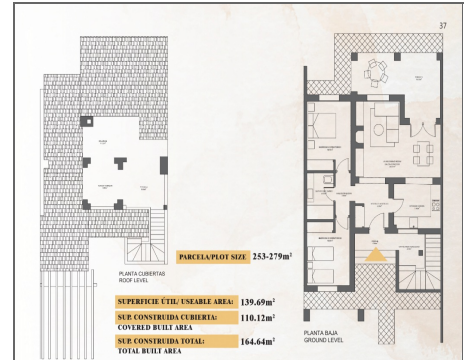

Casas adosadas a la venta en Fuente Alamo

Ref: 690645

Bedrooms: 3

Bathrooms: 2

Build: 217m²

Plot: 356m²

ALTOS DE PALOS - LINUM 3E - Primera fase de 35 villas, con 7 estilos diferentes para elegir, todas en grandes parcelas de hasta 800m². Hay siete modelos diferentes de casas para elegir, diseñados para adaptarse al gusto de cada uno. Diseños rústicos combinados con materiales de primera calidad y un enfoque en el espacio de vida cómoda que hay algo para todos. Este diseño inusual tiene tres dormitorios y dos baños. El salón tiene una torre y puertas que dan al porche cubierto. Esta urbanización se encuentra en una de las