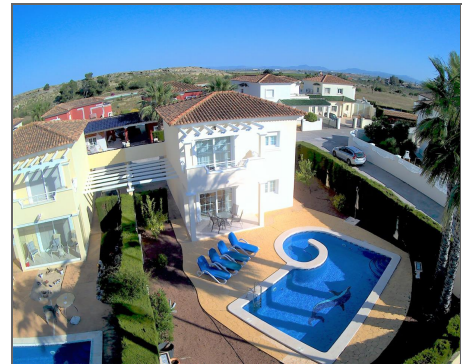

Villa a la venta en Mosa Trajectum

Ref: 552840

Bedrooms: 2

Bathrooms: 2

Build: 110m²

Plot: 450m²

MAGNIFICA VILLA, CON JARDIN Y PISCINA Esta villa de 2 dormitorios, se encuentra en perfecto estado, con mucho encanto, parcela en esquina y la piscina es espectacular. El jardín es bastante privado, ya que está rodeado de setos muy crecidos. Este chalet consta de: planta baja; cocina bastante amplia, con trastero / lavadero , amplio salón con puertas correderas al porche con vistas a la piscina. Hay también un aseo que puede ampliarse hasta hacer una ducha. Arriba, con 2 dormitorios, uno de ellos con puertas hacia la