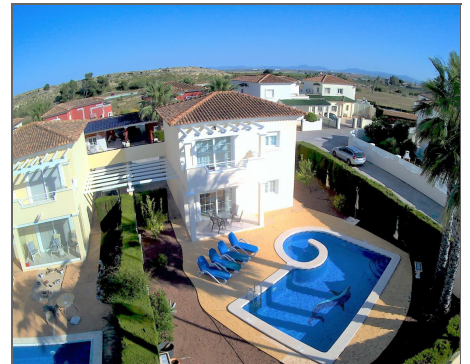

Villa a la venta en Altaona Golf and Country Village

Ref: 552840-2

Bedrooms: 2

Bathrooms: 2

Build: 110m²

Plot: 450m²

MAGNIFICA VILLA, CON JARDIN Y PISCINA Esta villa de 2 dormitorios, se encuentra en perfecto estado, con mucho encanto, parcela en esquina y la piscina es espectacular. El jardín es bastante privado, ya que está rodeado de setos muy crecidos. Este chalet consta de: planta baja; cocina bastante amplia, con trastero / lavadero , amplio salón con puertas correderas al porche con vistas a la piscina. Hay también un aseo que puede ampliarse hasta hacer una ducha. Arriba, con 2 dormitorios, uno de ellos con puertas hacia la