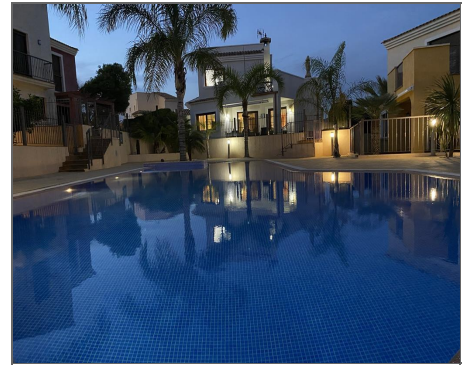

Villa a la venta en Altaona Golf and Country
Village

Ref: 600279

Bedrooms: 3

Bathrooms: 3

Build: 159m²

Plot: 502m²

Maravilloso chalet independiente, de 3 dormitorios, en esquina, muy luminoso, acabados de primera calidad, la zona exterior es simplemente extraordinaria. La villa es de dos plantas: Planta baja, con un salón de buen tamaño, con chimenea; cocina; 2 dormitorios, uno de ellos con baño , y un baño familiar adicional; trastero debajo del hueco de las escaleras. Escaleras de mármol al piso superior; donde se encuentra un dormitorio principal con baño y una terraza enorme, con increíbles vistas. El jardín es estupendo, con