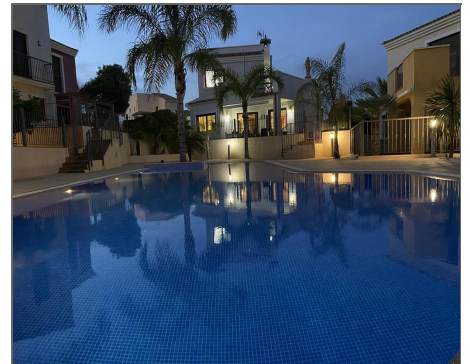

Villa a la venta en Mosa Trajectum

Ref: 600280

Bedrooms: 3

Bathrooms: 3

Build: 159m²

Plot: 502m²

Maravilloso chalet independiente, de 3 dormitorios, en esquina, muy luminoso, acabados de primera calidad, la zona exterior es simplemente extraordinaria. La villa es de dos plantas: Planta baja, con un salón de buen tamaño, con chimenea; cocina; 2 dormitorios, uno de ellos con baño , y un baño familiar adicional; trastero debajo del hueco de las escaleras. Escaleras de mármol al piso superior; donde se encuentra un dormitorio principal con baño y una terraza enorme, con increíbles vistas. El jardín es estupendo, con