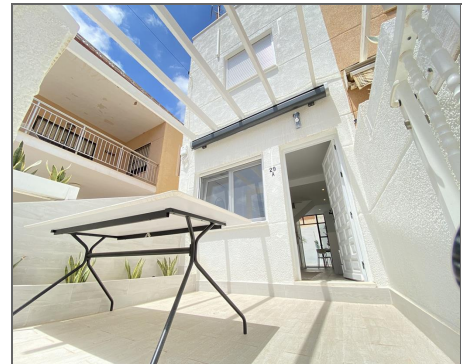

Casas adosadas a la venta en Torre de La Horadada

Ref: 610623

Bedrooms: 2

Bathrooms: 2

Build: 80m²

Plot: m²

VENDIDO