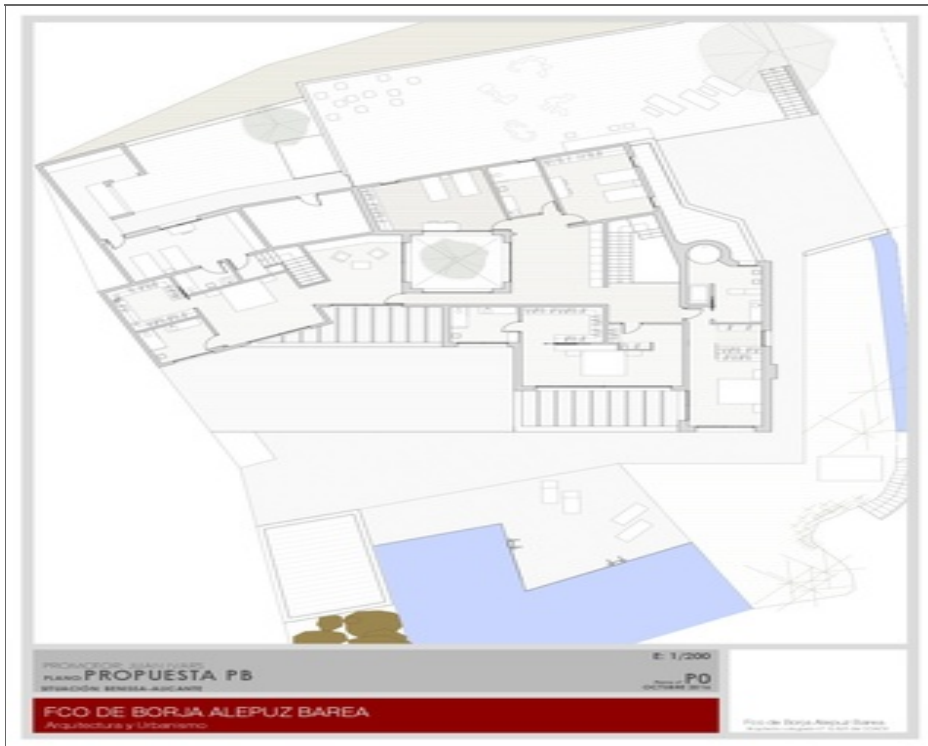

Villa a la venta en Benissa

Ref: 619477

Bedrooms: 5

Bathrooms: 5

Build: 1000m²

Plot: 1500m²

Villa en Benissa construida en estilo moderno, en primera línea de mar en la Bahía de Ifach, entre las encantadoras poblaciones de Calpe y Moraira en el corazón de La Marina en la Costa Blanca. Esta vivienda situada en primera línea de mar, con acceso directo al Paseo Ecológico de Benissa ([link](#)), disfruta de unas extraordinarias vistas de 180º al Mar Mediterráneo, enmarcado por el oeste por el portentoso Peñón de Ifach y al este el hermoso Cabo de Moraira (Cap D'or). Directamente se puede acceder al Puerto Deportivo