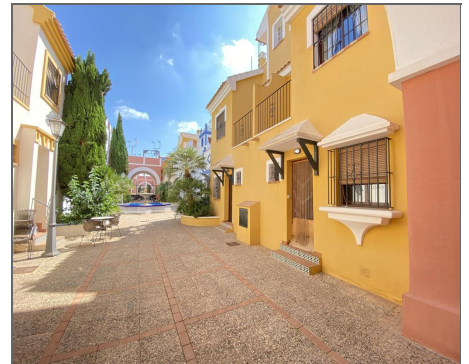

Casas adosadas a la venta en Roda

Ref: 620840

Bedrooms: 2

Bathrooms: 2

Build: 85m²

Plot: m²

Adosado en SEÑORIO DE RODA Urbanización con piscina comunitaria, muy bien comunicada , y a tan solo 2 km. de las playas de Los Alcazares . La vivienda consta de dos plantas y solarium: Planta baja, con amplio porche delantero, con espacio para aparcar el coche, y terraza; entrando a la vivienda , accedes directamente al salón, bastante amplio y cocina americana; aseo , y hay una puerta trasera para acceder a un patio interior común. Subiendo als escaleras hacia la planta superior, donde encuentras dos dormitorios