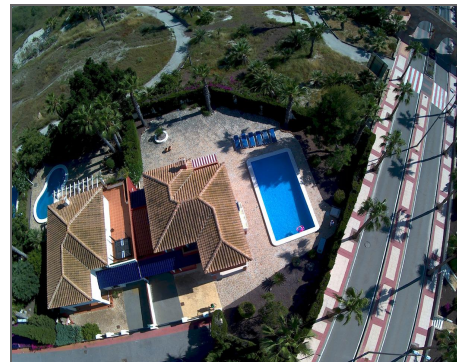

Villa a la venta en Mosa Trajectum

Ref: 615206

Bedrooms: 4

Bathrooms: 3

Build: 150m²

Plot: 1065m²

Una maravilla este chalet de 4 dormitorios y 3 baños, construido en una parcela de más de 1000m². La casa es muy luminosa, el jardín es enorme, los arboles y las palmeras están muy crecidos, y el seto de alrededor guarda la privacidad de la parcela, que hace esquina. La piscina de 10 x 5, recibe el sol todo el día. La vivienda se ha renovado recientemente, se han cambiado los suelos, se ha renovado el baño de abajo y se ha construido un dormitorio adicional. Desde el hall de entrada se accede al salón, y a la zona de comedor,