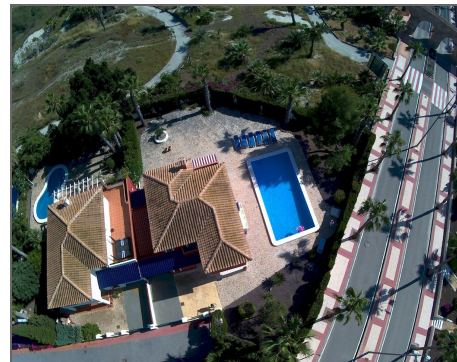

Villa a la venta en Altaona Golf and Country Village

Ref: 615207

**Bedrooms: 4**

**Bathrooms: 3**

**Build: 150m<sup>2</sup>**

**Plot: 1065m<sup>2</sup>**

Una maravilla este chalet de 4 dormitorios y 3 baños, construido en una parcela de más de 1000m<sup>2</sup>. La casa es muy luminosa, el jardín es enorme, los arboles y las palmeras están muy crecidos, y el seto de alrededor guarda la privacidad de la parcela, que hace esquina. La piscina de 10 x 5, recibe el sol todo el día. La vivienda se ha renovado recientemente, se han cambiado los suelos, se ha renovado el baño de abajo y se ha construido un dormitorio adicional. Desde el hall de entrada se accede al salón , y a la zona de comedor,