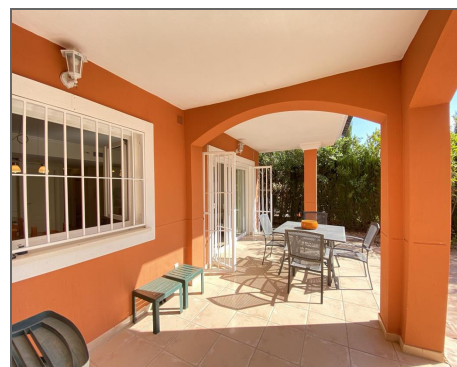

Apartamento a la venta en Mosa Trajectum

Ref:
SVM638317

Bedrooms: 2

Bathrooms: 2

Build: 90m²

Plot: m²

Increíble planta baja con zona ajardinada privada. Con 90m² construidos y 30m² de jardín, inmejorables apartamentos en COMUNIDAD LOS ALHAMBROS en MOSA TRAJECTUM // ALTAONA GOLF. Totalmente amueblado y equipado, listo para disfrutarlo. Incluye plaza de aparcamiento subterráneo y trastero con cerradura. Magníficas piscinas y zonas ajardinadas, situadas justo al fondo de un paraje natural, lugar ideal para los amantes del running, el senderismo y la bicicleta !!!, respirando paz a tan solo 15 min. de las