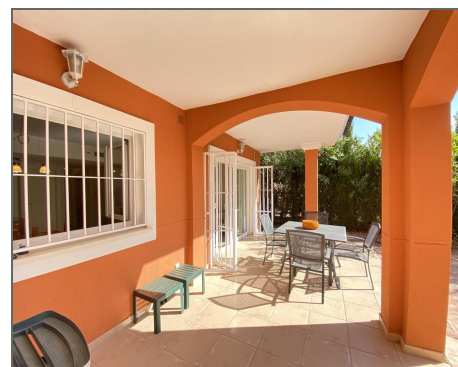

Apartamento a la venta en Altaona Golf and
Country Village

Ref:
SVM640090

Bedrooms: 2

Bathrooms: 2

Build: 90m²

Plot: m²

Increíble planta baja con zona ajardinada privada. Con 90m² construidos y 30m² de jardín, inmejorables apartamentos en COMUNIDAD LOS ALHAMBRA en MOSA TRAJECTUM // ALTAONA GOLF. Totalmente amueblado y equipado, listo para disfrutarlo. Incluye plaza de aparcamiento subterráneo y trastero con cerradura. Magníficas piscinas y zonas ajardinadas, situadas justo al fondo de un paraje natural, lugar ideal para los amantes del running, el senderismo y la bicicleta !!!, respirando paz a tan solo 15 min. de las