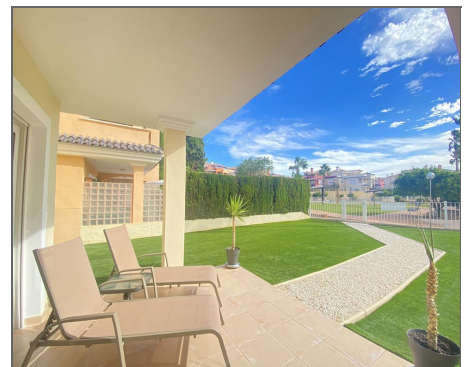

Apartamento a la venta en Altaona Golf and
Country Village

Ref:
SVM640330

Bedrooms: 2

Bathrooms: 2

Build: 90m²

Plot: m²

Increíble planta baja con zona ajardinada privada. Con 90m² construidos y 70m² de jardín, inmejorables apartamentos en COMUNIDAD LOS ALHAMBROS en ALTAONA GOLF. Muebels son negociables. Incluye plaza de aparcamiento subterráneo y trastero con cerradura. Magníficas piscinas y zonas ajardinadas, situadas justo al fondo de un paraje natural, lugar ideal para los amantes del running, el senderismo y la bicicleta !!!, respirando paz a tan solo 15 min. de las principales playas, aeropuerto y ciudad de Murcia.