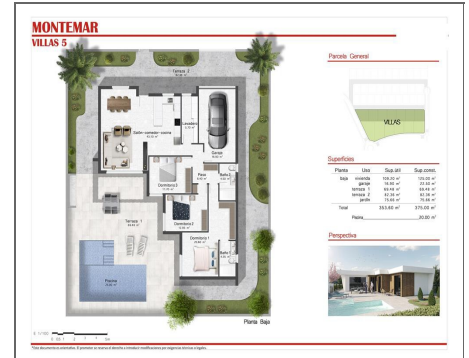

Villa a la venta en Altaona Golf and Country Village

Ref: 680611-1

Bedrooms: 3

Bathrooms: 2

Build: 133m²

Plot: 357m²

MONTEMAR VILLAS , es un nuevo proyecto que se está construyendo justo al pie de un paraje natural, en el precioso ALTAONA GOLF, disfrutando de las más increíbles vistas sobre el campo de golf y el complejo. VALE PARA MUEBLES GRATIS CON CADA NUEVA CONSTRUCCIÓN La primera fase de este proyecto será de 43 villas, construidas en parcelas entre 300m2 y 730m2, con 5 diseños diferentes de villas a elegir. ¿Qué conseguimos viviendo aquí?, disfrutar de la tranquilidad y seguridad la posibilidad de vivir