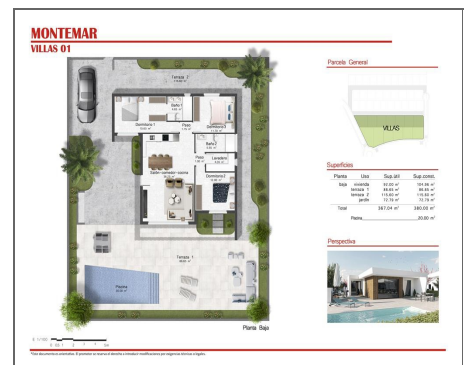

Villa a la venta en Altaona Golf and Country Village

Ref: 680612-1

Bedrooms: 3

Bathrooms: 2

Build: 123m²

Plot: 609m²

MONTEMAR VILLAS , es un nuevo proyecto que se está construyendo justo al pie de un paraje natural, en el precioso ALTAONA GOLF, disfrutando de las más increíbles vistas sobre el campo de golf y el complejo. VALE PARA MUEBLES GRATIS CON CADA NUEVA CONSTRUCCIÓN La primera fase de este proyecto será de 43 villas, construidas en parcelas entre 300m2 y 730m2, con 5 diseños diferentes de villas a elegir. ¿Qué conseguimos viviendo aquí?, disfrutar de la tranquilidad y seguridad la posibilidad de vivir