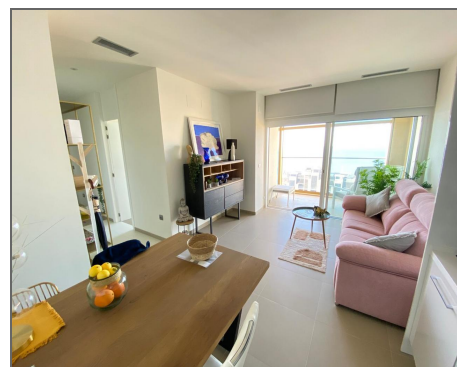

Apartamento a la venta en Benidorm

Ref: 687379

Bedrooms: 2

Bathrooms: 1

Build: 75m²

Plot: m²

Apartamento con increíbles vistas al mar ubicado en uno de los edificios más emblemáticos de Benidorm en la playa de Poniente a muy buen precio, incluyendo parking subterráneo y trastero. La propiedad cuenta con 2 dormitorios, 1 baño completamente equipado, cocina con muebles y electrodomésticos y salón con increíbles vistas panorámicas al mar. Dispone de amplios ventanales para que el confort sea máximo, con unos cerramientos de calidad contrastada además de una gran terraza privada, con