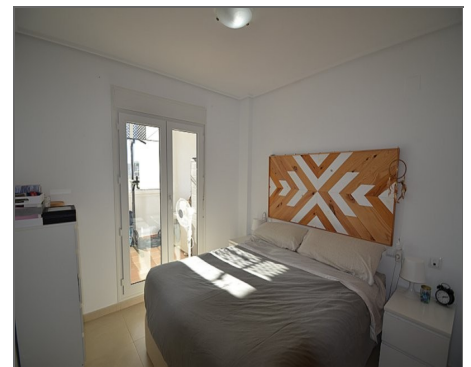

Apartamento a la venta en Hacienda Riquelme
Golf Resort

Ref: 687611

Bedrooms: 2

Bathrooms: 1

Build: 68m²

Plot: m²

REDUCIDO - VENDEDOR MOTIVADO Este apartamento en planta baja con orientación sur está ubicado en la fase 1 del Resort con vista a una de las 19 piscinas y al único jacuzzi del Resort. Al entrar al apartamento, hay un hall de entrada desde el que salen todas las habitaciones. Inmediatamente a la izquierda se encuentra el luminoso y soleado salón/comedor. El salón conduce a través de grandes puertas corredizas a la terraza, que ha sido cerrada con cortinas corredizas de vidrio. Esto ofrece una acogedora zona de estar