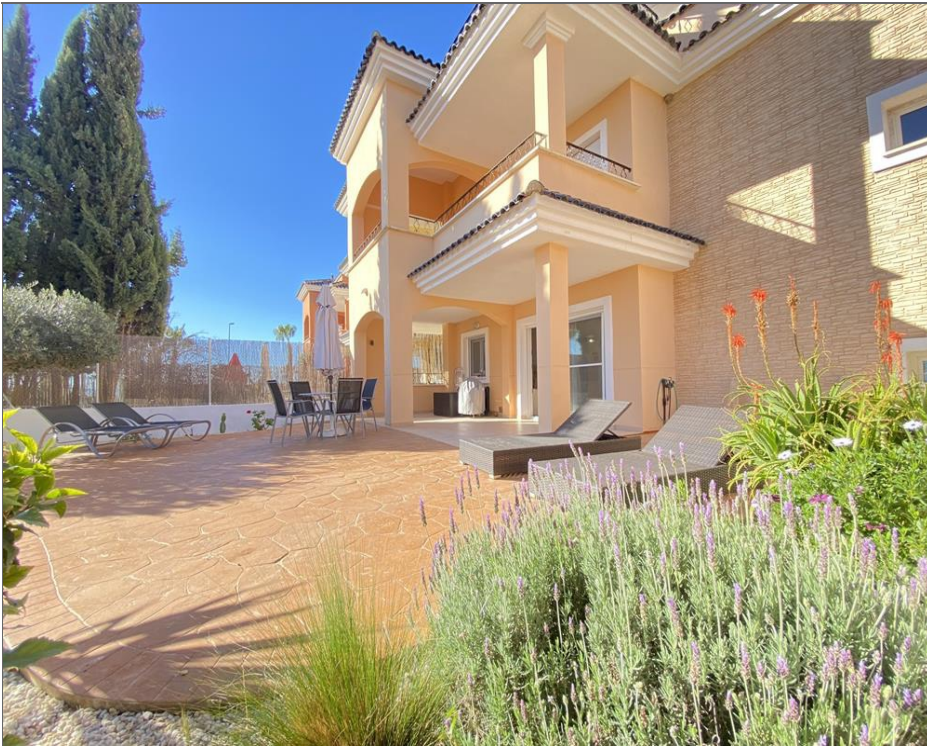

Apartamento a la venta en Altaona Golf and
Country Village

Ref:
SVM685760-1

Bedrooms: 2

Bathrooms: 2

Build: 90m²

Plot: m²

Mirad que preciosidad de apartamento y con vistas al monte!. En los ALHAMBRAS de MOSA GOLF. Con 90 m2 construidos y 30 m2 de jardín, apartamentos inmejorables. Se vende completamente amueblado, listo para disfrutarlo, incluido en el precio plaza de garaje y trastero cerrado. Magníficas piscinas y zonas ajardinadas, situadas justo al pié de un área natural, un lugar ideal para los amantes de la carrera, el senderismo y el ciclismo, respirando paz a solo 15 min. de las principales playas, el aeropuerto y la ciudad de