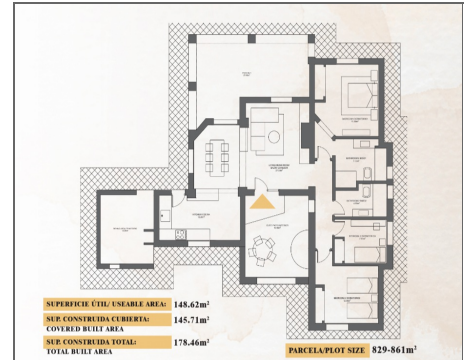

Villa a la venta en Fuente Alamo

Ref: 690643

Bedrooms: 3

Bathrooms: 2

Build: 178m²

Plot: 850m²

ALTOS DE PALOS - MORERA VILLA - Primera fase de 35 villas, con 7 estilos diferentes entre los que elegir, todas ellas en amplias parcelas de hasta 800m². Hay siete modelos diferentes de casas para elegir, diseñados para adaptarse al gusto de cada uno. Diseños rústicos combinados con materiales de primera calidad y un enfoque en el espacio de vida cómoda que hay algo para todos. Esta villa tiene un patio de entrada de estilo andaluz que conduce a un gran salón. Cuenta con un enorme Cuenta con un gran porche cubierto y