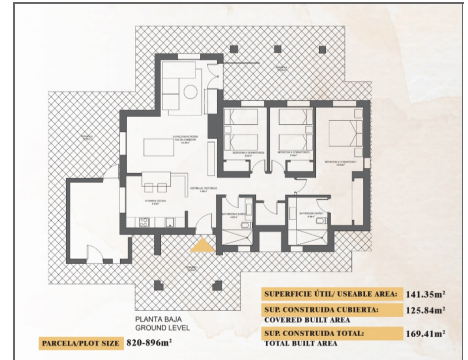

Villa a la venta en Fuente Alamo

Ref: 690647

Bedrooms: 3

Bathrooms: 2

Build: 169m²

Plot: 850m²

ALTOS DE PALOS - CLEONIA - Primera fase de 35 villas, con 7 estilos diferentes entre los que elegir, todas ellas en amplias parcelas de hasta 800m². Hay siete modelos diferentes de casas para elegir, diseñados para adaptarse al gusto de cada uno. Diseños rústicos combinados con materiales de primera calidad y un enfoque en el espacio de vida cómoda que hay algo para todo el mundo este chalet tiene tres dormitorios y dos baños, además de un enorme salón-comedor e incluso un trastero. Esta casa es ideal para una familia.