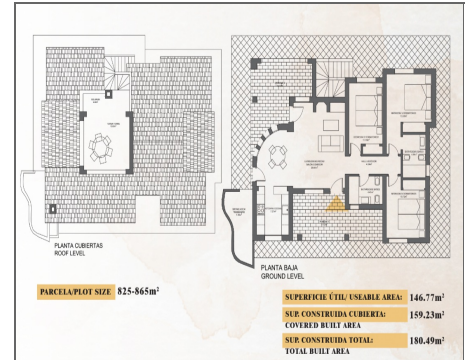

Villa a la venta en Fuente Alamo

Ref: 690648

Bedrooms: 3

Bathrooms: 2

Build: 180m²

Plot: 850m²

ALTOS DE PALOS - AZALEA 3D - Primera fase de 35 villas, con 7 estilos diferentes entre los que elegir, todas ellas en amplias parcelas de hasta 800m². Hay siete modelos diferentes de casas para elegir, diseñados para adaptarse al gusto de cada uno. Diseños rústicos combinados con materiales de primera calidad y un enfoque en el espacio de vida cómoda que hay algo para todos. La villa tiene tres dormitorios y dos baños. Las características principales incluyen cubierta, el porche de entrada cubierto y el amplio porche que da al