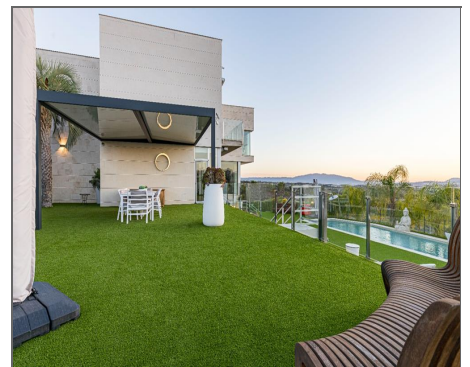

Villa a la venta en Murcia

Ref: ID683554-
2

Bedrooms: 4

Bathrooms: 4

Build: 620m²

Plot: 815m²

Fantastico diseño, majestuoso, sublime, situado en una de las zonas más altas de Altorreal, con lo cual las vistas están garantizadas; preciosas puestas de sol, donde los espacios interiores y exteriores se mezclan, creando una atmosfera única. Diseño innovador con 3 plantas; área total construida 620m²: Planta baja y primera con 320m², planta -1 de 300m², construido en parcela de 815m². Se accede a la vivienda desde la primera planta, donde encuentras un amplio hall de entrada, muy luminoso, y la zona de