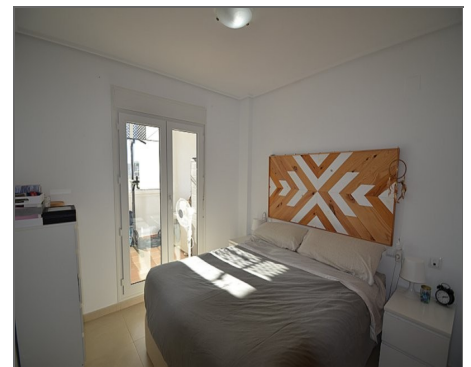

Apartamento a la venta en Hacienda Riquelme
Golf Resort

Ref: 700226

Bedrooms: 2

Bathrooms: 1

Build: 68m²

Plot: m²

REDUCIDO - VENDEDOR MOTIVADO Este apartamento en planta baja con orientación sur está ubicado en la fase 1 del Resort con vista a una de las 19 piscinas y al único jacuzzi del Resort. Al entrar al apartamento, hay un hall de entrada desde el que salen todas las habitaciones. Inmediatamente a la izquierda se encuentra el luminoso y soleado salón/comedor. El salón conduce a través de grandes puertas corredizas a la terraza, que ha sido cerrada con cortinas corredizas de vidrio. Esto ofrece una acogedora zona de estar