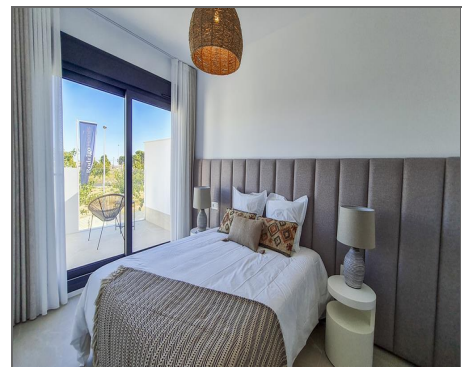

Villa a la venta en San Pedro del Pinatar

Ref: 689493-4

Bedrooms: 3

Bathrooms: 2

Build: 108m²

Plot: 122m²

RESIDENCIAL JACARANDA es un lujoso complejo de vilas, con piscina privada, zona de terrazas, solarium y plaza de aparcamiento para cada vivienda. Cada propiedad tiene 3 dormitorios y 2 baños completos, además de un vestidor en el dormitorio principal. Las viviendas han sido diseñadas con un estilo contemporáneo y un concepto diáfano, compuesto por cocina amueblada y salón-comedor. La promoción está situada en San Pedro del Pinatar, Murcia, rodeada de todos los servicios, instalaciones deportivas, cerca