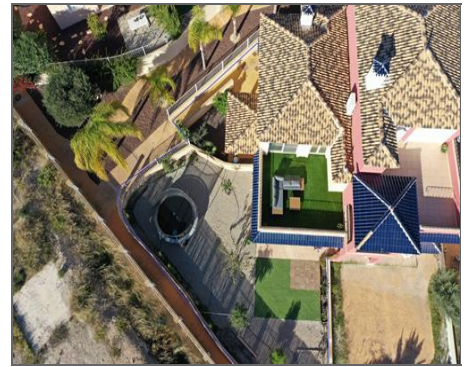

Apartamento a la venta en Altaona Golf and
Country Village

Ref:
SVM693732-4

Bedrooms: 2

Bathrooms: 3

Build: 185m²

Plot: 250m²

Solo 1 propiedad construida así en esta comunidad, única; es una casa adosada en la comunidad de los apartamentos, con su propia entrada privada y un jardín de 172m². Orientación suroeste con sol desde la mañana hasta la puesta del sol. Con 141m² construidos más 43m² de terrazas, exclusiva vivienda en APARTAMENTOS ALHAMBRA en ALTAONA GOLF AND COUNTRY VILLAGE. Entrando a la parcela para acceder a la propiedad se encuentra un pequeño jardín; la cocina es abierta, baño y lavadero, el comedor y sala