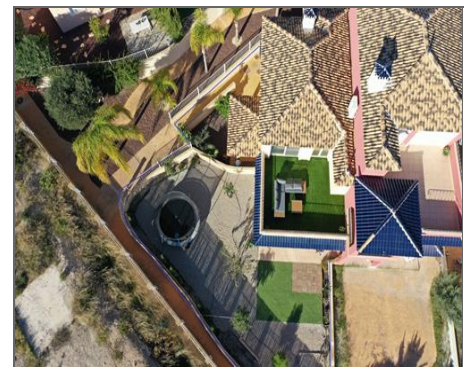

Apartamento a la venta en Altaona Golf and  
Country Village

Ref: ID693732-  
4

**Bedrooms: 2**

**Bathrooms: 3**

**Build: 185m<sup>2</sup>**

**Plot: 250m<sup>2</sup>**

Solo 1 propiedad construida así en esta comunidad, única; es una casa adosada en la comunidad de los apartamentos, con su propia entrada privada y un jardín de 172m<sup>2</sup>. Orientación suroeste con sol desde la mañana hasta la puesta del sol. Con 141m<sup>2</sup> construidos más 43m<sup>2</sup> de terrazas, exclusiva vivienda en APARTAMENTOS ALHAMBRA en ALTAONA GOLF AND COUNTRY VILLAGE. Entrando a la parcela para acceder a la propiedad se encuentra un pequeño jardín; la cocina es abierta, baño y lavadero, el comedor y sala