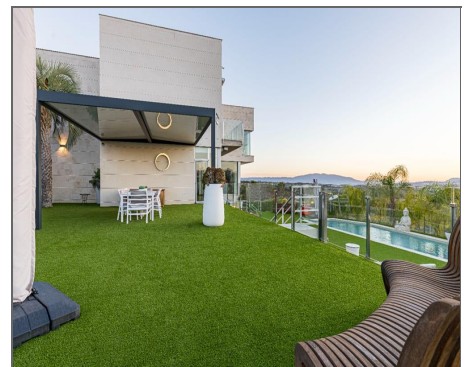

Villa a la venta en Murcia

Ref:  
SVM683554-5

**Bedrooms: 4**

**Bathrooms: 4**

**Build: 620m<sup>2</sup>**

**Plot: 815m<sup>2</sup>**

Fantastico diseño, majestuoso, sublime, situado en una de las zonas más altas de Altorreal, con lo cual las vistas están garantizadas; preciosas puestas de sol, donde los espacios interiores y exteriores se mezclan, creando una atmosfera única. Diseño innovador con 3 plantas; área total construida 620m<sup>2</sup>: Planta baja y primera con 320m<sup>2</sup>, planta -1 de 300m<sup>2</sup>, construido en parcela de 815m<sup>2</sup>. Se accede a la vivienda desde la primera planta, donde encuentras un amplio hall de entrada, muy luminoso, y la zona de