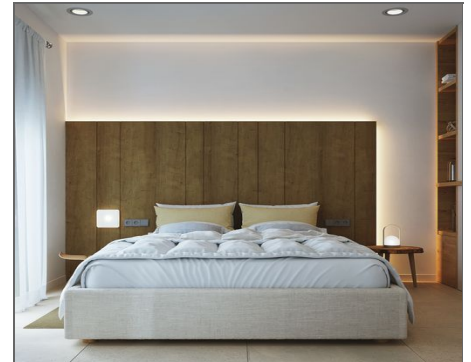

Villa a la venta en Altaona Golf and Country Village

Ref: 680609-5

Bedrooms: 3

Bathrooms: 2

Build: 123m²

Plot: 330m²

MONTEMAR VILLAS , es un nuevo proyecto que se está construyendo justo al pie de un paraje natural, en el precioso ALTAONA GOLF, disfrutando de las más increíbles vistas sobre el campo de golf y el complejo. VALE PARA MUEBLES GRATIS CON CADA NUEVA CONSTRUCCIÓN La primera fase de este proyecto será de 43 villas, construidas en parcelas entre 300m2 y 730m2, con 5 diseños diferentes de villas a elegir. ¿Qué conseguimos viviendo aquí?, disfrutar de la tranquilidad y seguridad la posibilidad de vivir