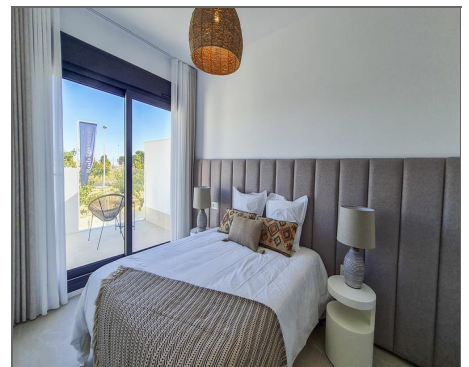

Villa a la venta en San Pedro del Pinatar

Ref: 689493-5

Bedrooms: 3

Bathrooms: 2

Build: 108m²

Plot: 122m²

RESIDENCIAL JACARANDA es un lujoso complejo de vilas, con piscina privada, zona de terrazas, solarium y plaza de aparcamiento para cada vivienda. Cada propiedad tiene 3 dormitorios y 2 baños completos, además de un vestidor en el dormitorio principal. Las viviendas han sido diseñadas con un estilo contemporáneo y un concepto diáfano, compuesto por cocina amueblada y salón-comedor. La promoción está situada en San Pedro del Pinatar, Murcia, rodeada de todos los servicios, instalaciones deportivas, cerca