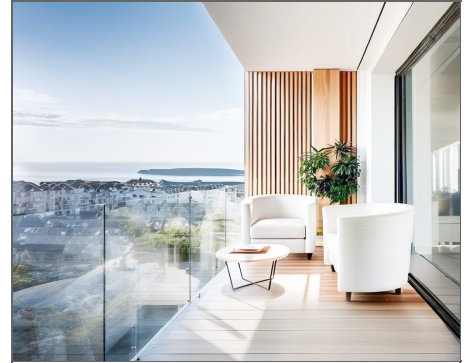

Apartamento a la venta en Torrevieja

Ref: 707538

Bedrooms: 1

Bathrooms: 1

Build: 61m²

Plot: 0m²

Modernos Apartamentos a 250m de la Playa del Cura en Torrevieja Nueva promoción en ubicación privilegiada Este edificio de apartamentos de nueva construcción está situado a sólo 250 metros de la famosa playa de El Cura en Torrevieja, ofreciendo a los residentes un fácil acceso a una de las playas más populares de la zona. El edificio consta de 17 unidades, con apartamentos de 1 y 2 dormitorios, cada uno con 1 o 2 baños. Además, hay áticos disponibles con solárium privado e impresionantes vistas al mar, perfectos para