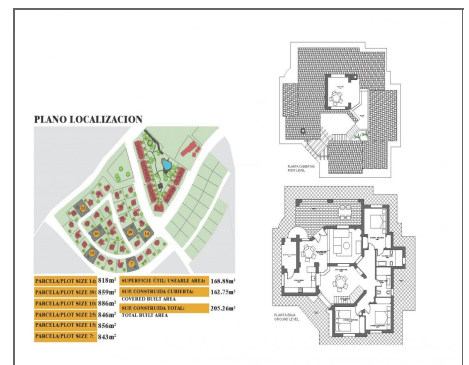

Villa a la venta en Fuente Alamo

Ref: 707666

Bedrooms: 3

Bathrooms: 2

Build: 205m²

Plot: 843m²

VILLA LLAVE EN MANO EN FUENTE ALAMO, MURCIA Residencial de adosados, villas independientes y pareados en Fuente Álamo, Murcia. Hay siete modelos diferentes de casas para elegir, diseñados para adaptarse al gusto de todos. Diseños rústicos combinados con materiales de primera calidad y un enfoque en el espacio de vida cómodo hay algo para todos. Los residentes de esta comunidad privada de hermosas y amplias casas también podrán disfrutar de sus propios jardines y piscinas comunitarias. Esta villa