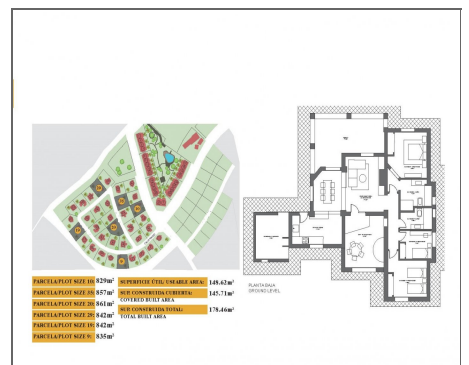

Villa a la venta en Fuente Alamo

Ref: 707668

Bedrooms: 3

Bathrooms: 2

Build: 178m²

Plot: 850m²

VILLA LLAVE EN MANO EN FUENTE ALAMO, MURCIA Residencial de adosados, villas independientes y pareados en Fuente Álamo, Murcia. Hay siete modelos diferentes de casas para elegir, diseñados para adaptarse al gusto de todos. Diseños rústicos combinados con materiales de primera calidad y un enfoque en el espacio de vida cómodo hay algo para todos. Los residentes de esta comunidad privada de hermosas y amplias casas también podrán disfrutar de sus propios jardines y piscinas comunitarias. Esta villa