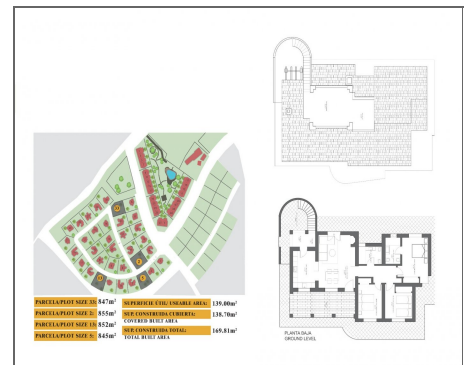

Villa a la venta en Fuente Alamo

Ref: 707670

Bedrooms: 3

Bathrooms: 2

Build: 169m²

Plot: 850m²

VILLA LLAVE EN MANO EN FUENTE ALAMO, MURCIA Residencial de adosados, villas independientes y pareados en Fuente Álamo, Murcia. Hay siete modelos diferentes de casas para elegir, diseñados para adaptarse al gusto de todos. Diseños rústicos combinados con materiales de primera calidad y un enfoque en el espacio de vida cómodo hay algo para todos. Los residentes de esta comunidad privada de hermosas y amplias casas también podrán disfrutar de sus propios jardines y piscinas comunitarias. Esta villa