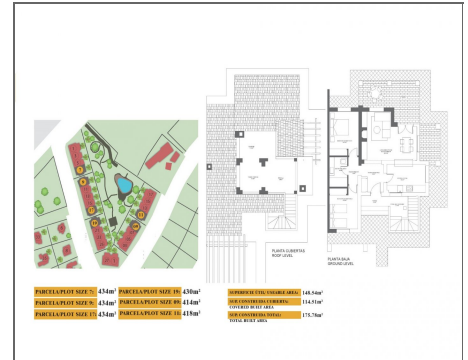

Villa a la venta en Fuente Alamo

Ref: 707673

**Bedrooms: 2**

**Bathrooms: 1**

**Build: 175m<sup>2</sup>**

**Plot: 414m<sup>2</sup>**

PAREADO LLAVE EN MANO EN FUENTE ALAMO, MURCIA Residencial de adosados, villas independientes y pareados en Fuente Álamo, Murcia. Hay siete modelos diferentes de casas para elegir, diseñados para adaptarse al gusto de todos. Diseños rústicos combinados con materiales de primera calidad y un enfoque en el espacio de vida cómodo hay algo para todos. Los residentes de esta comunidad privada de hermosas y amplias casas también podrán disfrutar de sus propios jardines y piscinas comunitarias. Este