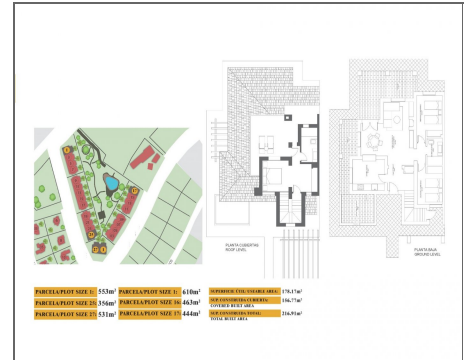

Villa a la venta en Fuente Alamo

Ref: 707672

**Bedrooms: 3**

**Bathrooms: 2**

**Build: 217m<sup>2</sup>**

**Plot: 356m<sup>2</sup>**

PAREADO LLAVE EN MANO EN FUENTE ALAMO, MURCIA Residencial de adosados, villas independientes y pareados en Fuente Álamo, Murcia. Hay siete modelos diferentes de casas para elegir, diseñados para adaptarse al gusto de todos. Diseños rústicos combinados con materiales de primera calidad y un enfoque en el espacio de vida cómodo hay algo para todos. Los residentes de esta comunidad privada de hermosas y amplias casas también podrán disfrutar de sus propios jardines y piscinas comunitarias. Este