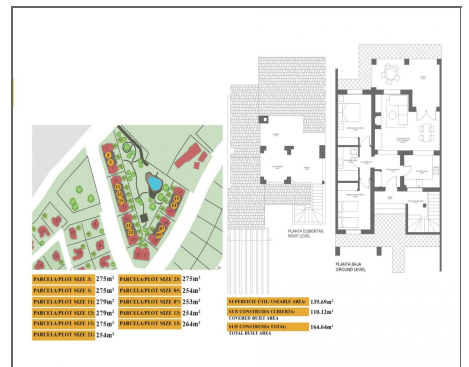

Casas adosadas a la venta en Fuente Alamo

Ref: 707674

Bedrooms: 2

Bathrooms: 1

Build: 164m²

Plot: 253m²

ADOSADOS LLAVE EN MANO EN FUENTE ALAMO, MURCIA Residencial de adosados, chalets independientes y pareados en Fuente Álamo, Murcia. Hay siete modelos diferentes de casas para elegir, diseñados para adaptarse al gusto de todos. Diseños rústicos combinados con materiales de primera calidad y un enfoque en el espacio de vida cómodo hay algo para todos. Los residentes de esta comunidad privada de hermosas y amplias casas también podrán disfrutar de sus propios jardines y piscinas comunitarias. Este