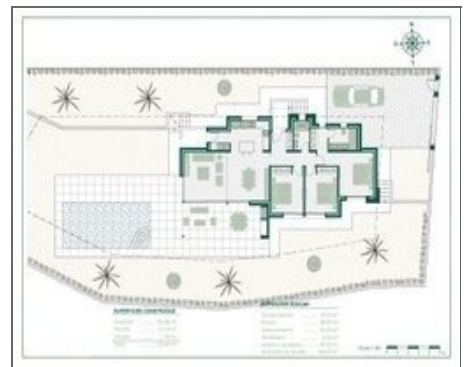

Villa a la venta en Benissa

Ref: 708006

**Bedrooms: 3**

**Bathrooms: 2**

**Build: 153m<sup>2</sup>**

**Plot: 800m<sup>2</sup>**

EXCLUSIVA VILLA INTEGRADA EN LA NATURALEZA E Se encuentra rodeado de naturaleza y ubicado en un lugar estratégico, muy próximo a las calas Baladrar, Advocat y Fustera ya tan solo 10 minutos de Calpe y Moraira. Una promoción en la que cada chalet ha sido diseñado y adaptado específicamente a la parcela. Con un diseño exclusivo y carácter propio, está integrado en su entorno y diseñado para disfrutar del benigno clima mediterráneo. Distribuida todo en una sola planta, convirtiéndola en una vivienda práctica