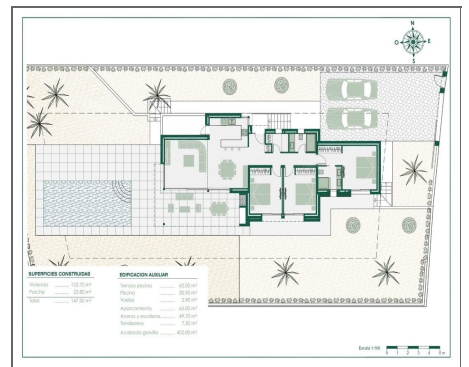

Villa a la venta en Benissa

Ref: 708007

Bedrooms: 3

Bathrooms: 2

Build: 147m²

Plot: 800m²

EXCLUSIVA VILLA INTEGRADA EN LA NATURALEZA C Se encuentra rodeado de naturaleza y ubicado en un lugar estratégico, muy próximo a las calas Baladrar, Advocat y Fustera ya tan solo 10 minutos de Calpe y Moraira. Una promoción en la que cada chalet ha sido diseñado y adaptado específicamente a la parcela. Con un diseño exclusivo y carácter propio, está integrado en su entorno y diseñado para disfrutar del benigno clima mediterráneo. Distribuida todo en una sola planta, convirtiéndola en una vivienda práctica