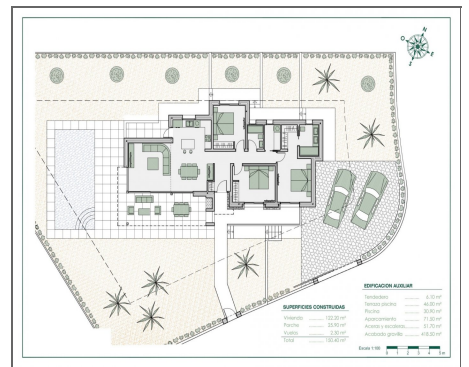

Villa a la venta en Benissa

Ref: 708008

**Bedrooms: 3**

**Bathrooms: 2**

**Build: 150m<sup>2</sup>**

**Plot: 800m<sup>2</sup>**

VILLA EXCLUSIVA INTEGRADA EN LA NATURALEZA B Se encuentra rodeado de naturaleza y ubicado en un lugar estratégico, muy próximo a las calas Baladrar, Advocat y Fustera ya tan solo 10 minutos de Calpe y Moraira. Una promoción en la que cada chalet ha sido diseñado y adaptado específicamente a la parcela. Con un diseño exclusivo y carácter propio, está integrado en su entorno y diseñado para disfrutar del benigno clima mediterráneo. Se distribuye todo en una sola planta convirtiéndola así en una vivienda