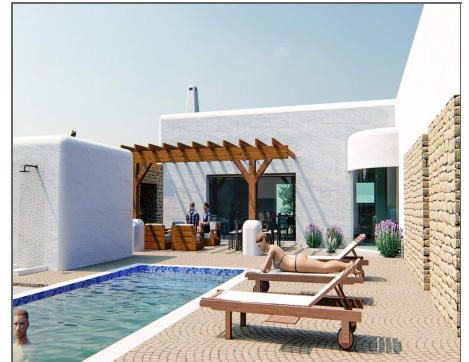

Villa a la venta en Alfaz del Pi

Ref: 708113

Bedrooms: 4

Bathrooms: 2

Build: 169m²

Plot: 820m²

VILLAS DE OBRA NUEVA ESTILO IBIZA EN ALFAZ DEL PI Fantásticas villas de obra nueva estilo ibicenco en Alfaz del Pi, junto a la urbanización El Arabi. Conectado con el centro urbano de Alfaz del Pi (comercios, polideportivo, colegios) y a pocos minutos de El Albir con fácil conexión. Proyecto ibicenco que se articula en disposición en L en planta. Con un volumen de salón-cocina-comedor, una gran cristallera corredera que se oculta en la tabiquería y se abre hacia la zona pergolada y terraza con piscina orientada a sur. El salón