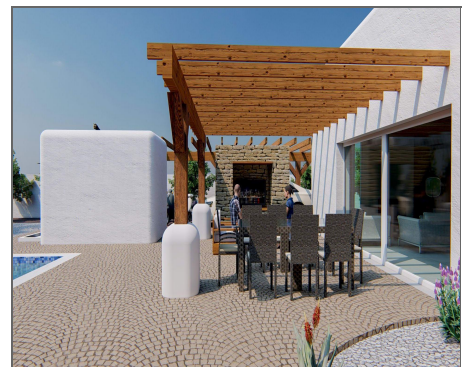

Villa a la venta en Alfaz del Pi

Ref: 708113

Bedrooms: 4

Bathrooms: 2

Build: 169m²

Plot: 820m²

VILLAS DE OBRA NUEVA ESTILO IBIZA EN ALFAZ DEL PI Fantásticas villas de obra nueva estilo ibicenco en Alfaz del Pi, junto a la urbanización El Arabi. Conectado con el centro urbano de Alfaz del Pi (comercios, polideportivo, colegios) y a pocos minutos de El Albir con fácil conexión. Proyecto ibicenco que se articula en disposición en L en planta. Con un volumen de salón-cocina-comedor, una gran cristallera corredera que se oculta en la tabiquería y se abre hacia la zona pergolada y terraza con piscina orientada a sur. El salón