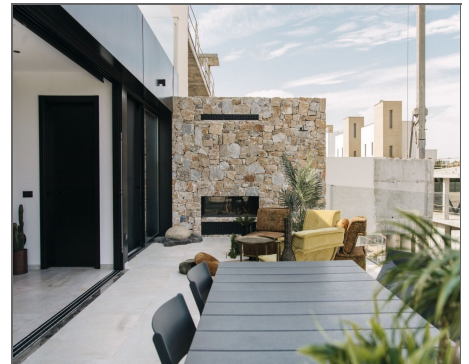

Villa a la venta en Rojales

Ref: 708151

Bedrooms: 3

Bathrooms: 3

Build: 250m²

Plot: 390m²

VILLA DE DISEÑO JUNTO AL MAR Villa de diseño con una superficie total de 250 metros cuadrados con vistas a Guardamar y al mar. Tiene 3 habitaciones con baño privado y con terrazas con vistas a la Sierra del Recorral. Desde la piscina infinity puedes disfrutar de las hermosas vistas y el entorno natural de Rojales. La luz natural en la planta baja gracias al patio inglés, asegura que también puedas maximizar el uso de este espacio para dormitorios adicionales, espacios de almacenamiento o para la zona de ocio que siempre