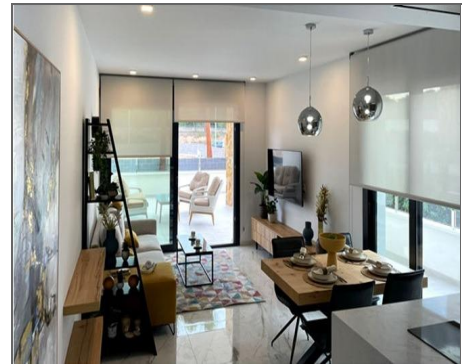

Penthouse a la venta en Guardamar del Segura

Ref: 708190

Bedrooms: 2

Bathrooms: 2

Build: 76m²

Plot: 0m²

RESIDENCIAL DE OBRA NUEVA EN GUARDAMAR DEL SEGURA Residencial de Obra Nueva situado frente al río Segura y próximo al puerto deportivo y playa de Guardamar. Edificio de estilo moderno de 31 apartamentos de 2 dormitorios y áticos de 2 y 3 dormitorios, todos con 2 baños, cocina americana con salón, armarios empotrados, amplias terrazas desde 20m², aparcamiento subterráneo y trastero cerrado. El edificio constará de 9 plantas, de las cuales las más altas serán áticos con terraza principal y solarium privado.