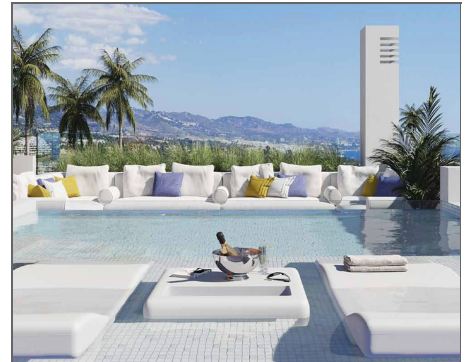

Apartamento a la venta en Torrevieja

Ref: 708414

Bedrooms: 2

Bathrooms: 2

Build: 63m²

Plot: 0m²

Modernos Apartamentos Cerca de la Playa del Cura en Torrevieja Descubra esta exclusiva urbanización, situada a escasos metros de la Playa del Cura en Torrevieja, Alicante. Se trata de uno de los pocos complejos residenciales de la zona que ofrece proximidad tanto a la playa como al vibrante centro de la ciudad, lo que lo convierte en una ubicación muy solicitada. Ubicación privilegiada en Torrevieja Situado a sólo 160 metros de la famosa Playa del Cura y el pintoresco Paseo Marítimo Juan Aparicio, esta promoción ofrece a los