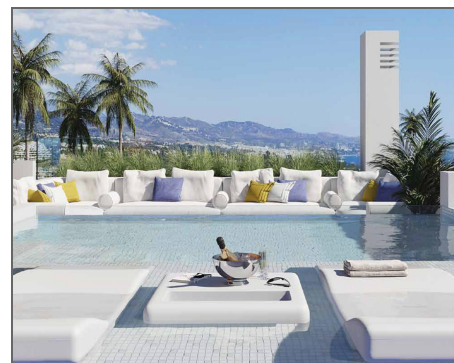

Apartamento a la venta en Torrevieja

Ref: 708423

Bedrooms: 1

Bathrooms: 1

Build: 49m²

Plot: 0m²

Modernos Apartamentos Cerca de la Playa del Cura en Torrevieja Descubra esta exclusiva urbanización, situada a escasos metros de la Playa del Cura en Torrevieja, Alicante. Se trata de uno de los pocos complejos residenciales de la zona que ofrece proximidad tanto a la playa como al vibrante centro de la ciudad, lo que lo convierte en una ubicación muy solicitada. Ubicación privilegiada en Torrevieja Situado a sólo 160 metros de la famosa Playa del Cura y el pintoresco Paseo Marítimo Juan Aparicio, esta promoción ofrece a los