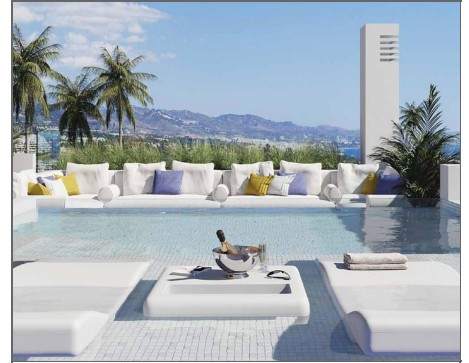

Apartamento a la venta en Torrevieja

Ref: 708424

Bedrooms: 3

Bathrooms: 2

Build: 74m²

Plot: 0m²

Modernos Apartamentos Cerca de la Playa del Cura en Torrevieja Descubra esta exclusiva urbanización, situada a escasos metros de la Playa del Cura en Torrevieja, Alicante. Se trata de uno de los pocos complejos residenciales de la zona que ofrece proximidad tanto a la playa como al vibrante centro de la ciudad, lo que lo convierte en una ubicación muy solicitada. Ubicación privilegiada en Torrevieja Situado a sólo 160 metros de la famosa Playa del Cura y el pintoresco Paseo Marítimo Juan Aparicio, esta promoción ofrece a los