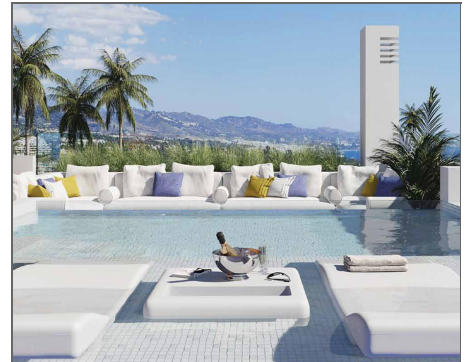

Apartamento a la venta en Torrevieja

Ref: 708425

Bedrooms: 3

Bathrooms: 2

Build: 86m²

Plot: 0m²

Modernos Apartamentos Cerca de la Playa del Cura en Torrevieja Descubra esta exclusiva urbanización, situada a escasos metros de la Playa del Cura en Torrevieja, Alicante. Se trata de uno de los pocos complejos residenciales de la zona que ofrece proximidad tanto a la playa como al vibrante centro de la ciudad, lo que lo convierte en una ubicación muy solicitada. Ubicación privilegiada en Torrevieja Situado a sólo 160 metros de la famosa Playa del Cura y el pintoresco Paseo Marítimo Juan Aparicio, esta promoción ofrece a los