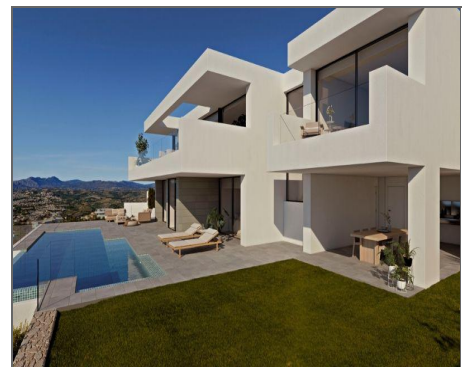

Villa a la venta en Benitachell

Ref: 708506

Bedrooms: 3

Bathrooms: 5

Build: 612m²

Plot: 1158m²

INCREIBLE VILLA EN URBANIZACION DE ALTO NIVEL Una villa de arquitectura actual, con espacios abiertos, mucha luz e impresionantes vistas al mar son las principales características que definen esta propiedad. La villa dispone de 3 dormitorios con baño en suite, siendo el dormitorio principal un espacio privado para relajarse frente al mar bien en su bañera de hidromasaje o en su terraza privada. El salón comedor merece una especial mención, una estancia amplia y luminosa, con acceso directo a la terraza con grandes