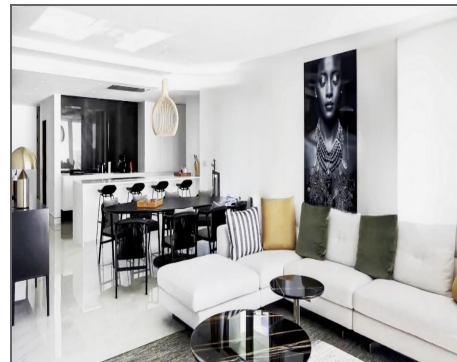

## Apartamento a la venta en Relleu

Ref: 708542

**Bedrooms: 2**

**Bathrooms: 1**

**Build: 78m<sup>2</sup>**

**Plot: 0m<sup>2</sup>**

RESIDENCIAL DE OBRA NUEVA EN RELLEU Residencial de obra nueva en Relleu es el lugar ideal para aquellos que quieren tener una vivienda de calidad en un lugar muy bonito y con todos los servicios al lado. El edificio tiene 7 plantas con 2 escaleras y sus 2 ascensores. En el sótano hay 69 plazas de aparcamiento y 42 trasteros. En la planta baja está la piscina cubierta climatizada, una gran sala para uso de todos los propietarios y dos locales comerciales, en la azotea está la piscina exterior con sus terrazas. Disfrute